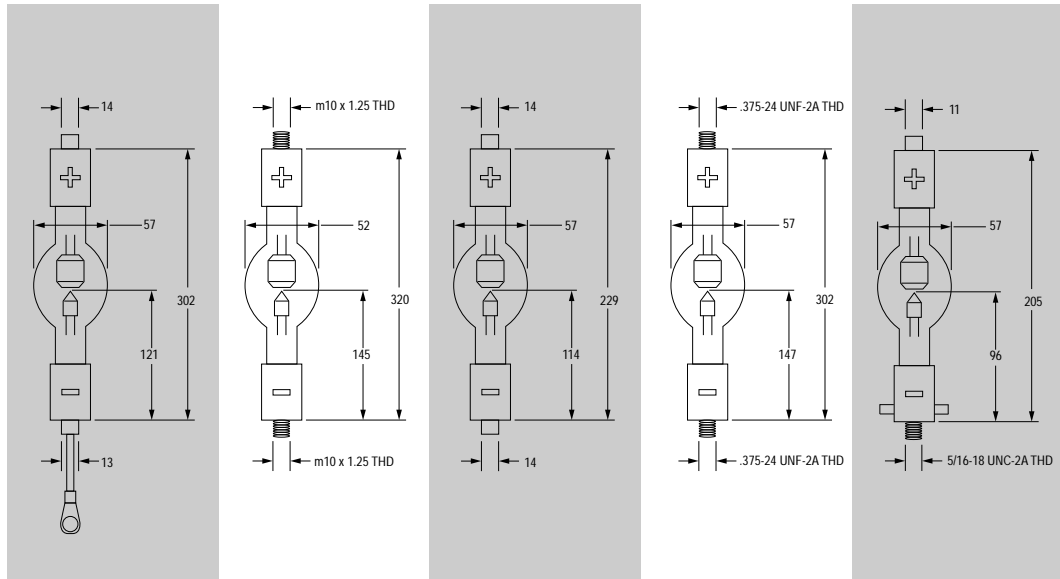

**DRAWINGS (mm)**

**PART NUMBER**

**XM2000-7HS**

**XM2000-9HS**

**XM2000-11HS**

**XM2000-13HS**

**XM2000-19HS**

**SPECIFICATIONS**

ARC GAP (mm)

5.6

5.6

5.6

5.6

5.6